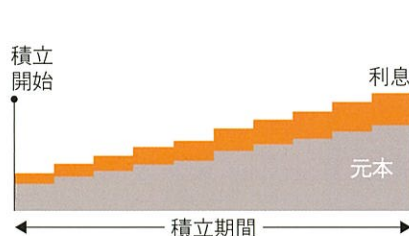

財形住宅

住宅購入の自己資金づくりにおすすめです。(※3・4)

加入資格 ▶ 55歳未満の勤労者
(ひとりにつき1契約)

資金用途 ▶ ①住宅の新築・購入
②増改築
③建替え・買換え

積立期間 ▶ 5年以上
(5年以内の払出し可)