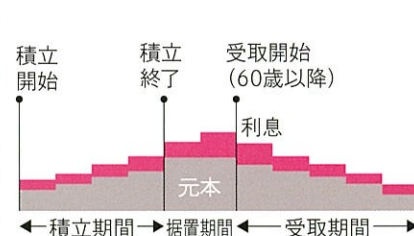

加入資格 ▶ 55歳未満の勤労者
(ひとりにつき1契約)

資金用途 ▶ ①住宅の新築・購入
②増改築
③建替え・買換え

積立期間 ▶ 5年以上
(5年以内の払出し可)

財形年金

セカンドライフの資金づくりにおすすめです。(※5)

加入資格 ▶ 55歳未満の勤労者
(ひとりにつき1契約)

資金用途 ▶ 年金形式で定期的な受取り

積立期間 ▶ 5年以上 (※6)

財形住宅と財形年金を合わせた元利(元本と利息)合計が550万円に達するまで、利息が**非課税**です。

*企業等が取扱う財形貯蓄の種類については、企業等の制度により決められています。

(※1) 業態別財形契約件数(2023年3月末)厚生労働省調査結果より

(※2) 非課税の対象は財形住宅と財形年金です。

(※3) 要件を満たした住宅取得やリフォームの費用に充てるために払出す場合に限り、(法令に定める書類の提出が必要です。)