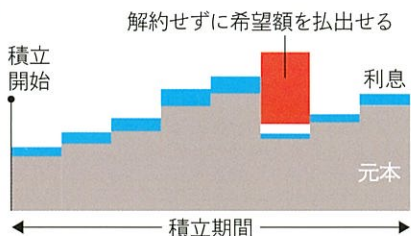

ろうきんの

財形貯蓄

POINT
01

給料天引き

POINT
02

職場で手続き

POINT
03

非課税(※2)

無理なくはじめる貯蓄習慣！
はたらく人のライフプランにあわせた3種類

一般財形

使いみちは自由。いつでも払出しが可能なので便利です。
※利息に税金がかかります。

加入資格 ▶ 勤労者

資金用途 ▶ 自由

積立期間 ▶ 3年以上
(3年以内の払出し可)

財形住宅

住宅購入の自己資金づくりにおすすめです。(※3・4)